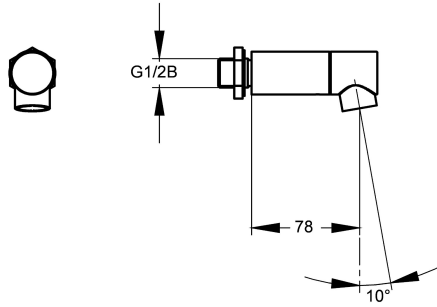

KWC

Salida de pared

Modell-Linie: KREUZBERG | AQRM907

Griferías de lavabo | Accesorio Grifos

KWC-No.

2000100805
Longitud de 234 mm

2000100806
Longitud de 165 mm

2000100809
Longitud de 78 mm

Vaciado del desagüe

234 mm

165 mm

78 mm

Caño mural, DN 15, con aireador antirrobo, latón cromado pulido.

Longitud de 78 mm

Datos técnicos

ángulo

10 Grado

Vaciado del desagüe

78 mm

Tipo de caño

Tomacorriente de la pared

Caudal volumétrico a 3 bar

0.1 l/s