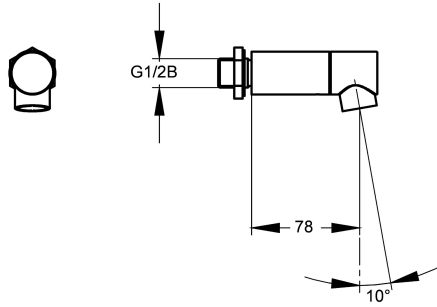

KWC Évacuation murale

Modell-Linie: KREUZBERG | AQRM907
Robinetteries | Accessoires robinetteries

KWC-No.

2000100805
Projection de 234 mm

2000100806
Projection de 165 mm

2000100809
Projection de 78 mm

Projection de conduit

234 mm

165 mm

78 mm

Bec mural, DN 15, avec aérateur antivol, laiton poli et revêtu de chrome.

Projection 78 mm

Données techniques

angle
Projection de conduit
Type de bec
Débit volumétrique à 3 bar

10 Degré
78 mm
Évacuation murale
0.1 l/s