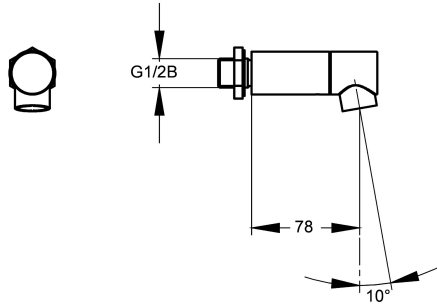

## KWC Évacuation murale

Modell-Linie: KREUZBERG | AQRM907  
Robinetteries | Accessoires robinetteries

KWC-No.
<b>2000100805</b> Projection de 234 mm
<b>2000100806</b> Projection de 165 mm
<b>2000100809</b> Projection de 78 mm

Projection de conduit
234 mm
165 mm
78 mm

Bec mural, DN 15, avec aérateur antivol, laiton poli et revêtu de chrome.

Projection 78 mm

Données techniques
angle
Projection de conduit
Type de bec
Débit volumétrique à 3 bar
teamNumber

10 Degré
78 mm
Évacuation murale
0.1 l/s
0

### Pièces de rechange

Embout avec mousseur
<b>2000105485</b> EFITG0012

Régulateur de débit 6 l/min
<b>2000104701</b> ASXX1016