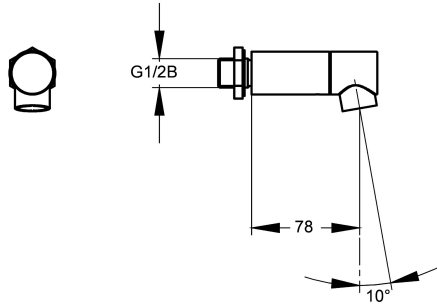

KWC Wanduitloop

Modell-Linie: KREUZBERG | AQRM907
Kranen | Accessoires voor kranen

KWC-No.

2000100805
Uitloopsprong 234 mm

2000100806
Uitloopsprong 165 mm

2000100809
Uitloopsprong 78 mm

Lengte uitloop

234 mm

165 mm

78 mm

Wanduitloop, DN 15, met tegen diefstal beveiligde perlator, messing gepolijst verchromd.

Sprong 78 mm

Technical Data

hoek

10 Graad

Lengte uitloop

78 mm

Type uitloop

Wanduitlaat

Volumestroom bij 3 bar

0.1 l/s