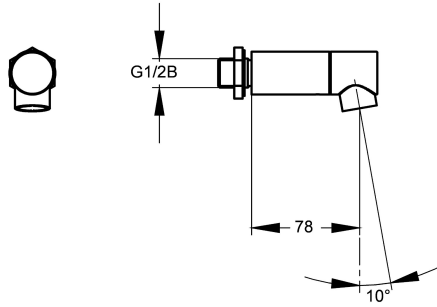

KWC

Wall outlet

Modell-Linie: KREUZBERG | AQRM907

Kranar | Kompletterande delar kranar

KWC-No.

2000100805

Projection 234 mm

2000100806

Projection 165 mm

2000100809

Projection 78 mm

Sprut kastare

234 mm

165 mm

78 mm

Väggblandare, DN 15, med stölskyddad luftare, polerad förkromad mässing.

Utstick 78 mm

Technical Data

vinkel

10 Grad

Sprut kastare

78 mm

Typ av pip

Vägguttag