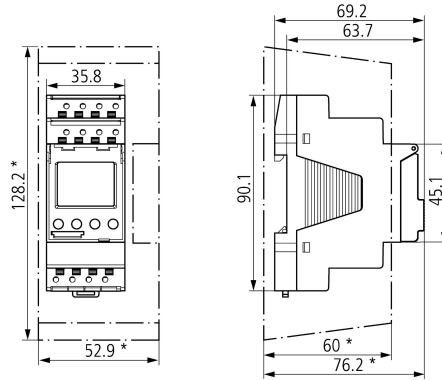

#### KWC-Nr.

**2000100820**

Elektronische Kontaktgeber-Zeitschaltuhr

Elektronische Kontaktgeber-Zeitschaltuhr mit zwei Kanälen, textgeführtem Display, 84 Speicherplätzen für Ein- und Ausschaltzeiten im Tages- und Wochenprogramm. Umschaltmöglichkeit auf Sommer-/Winterzeit. Mit 10 Jahren Gangreserve bei Spannungsausfall. Einfache Bedienung über 4