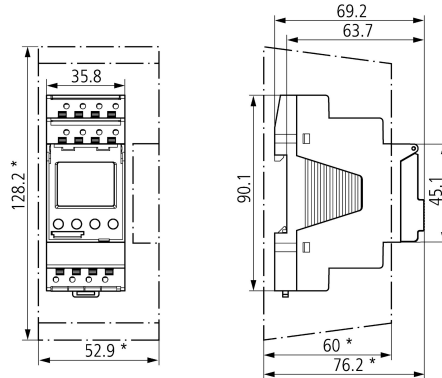

## KWC Temporizador

Modell-Linie: ELECTRIC-CONTROLS | ZAQUA082  
Sistemas de descarga | Accesorios grifería de enjuague

### KWC-No.

**2000100820**

Tensión de conexión: 12 – 230 V CA/máx.16 A, tensión de conexión  
230 V CA

Temporizador electrónico de sensor de contacto con dos canales, pantalla para texto, espacio para 84 caracteres para momento de conexión y desconexión en el programa diario y semanal. Posibilidad de conmutación para horario de verano/invierno. Con reserva de marcha de 10 años en caso de fallo de la tensión. Manejo sencillo mediante 4 botones en una línea con programa de