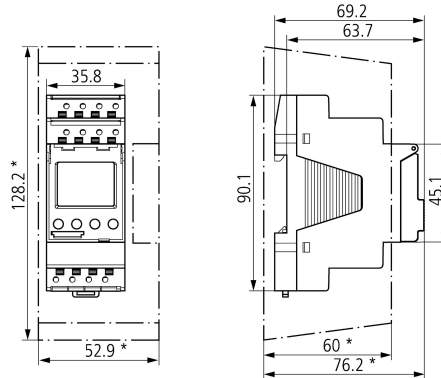

KWC Timer

Modell-Linie: **ELECTRIC-CONTROLS | ZAQUA082**
Rubinetteria di flussaggio | Accessori per flussometri

KWC-No.

2000100820

Tensione alternata: 12 – 230 V AC/max.16 A, Tensione di allacciamento: 230 V AC

Timer interruttore per installazione a parete, programmazione multipla on-off, adatto a rubinetterie in Sistema AQUA3000

Dati tecnici

teamNumber

0