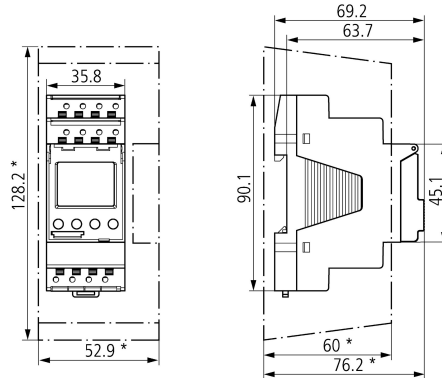

## KWC Timer

Modell-Linie: **ELECTRIC-CONTROLS | ZAQUA082**  
Rubinetteria di flussaggio | Accessori per flussometri

### KWC-No.

**2000100820**

Tensione alternata: 12 – 230 V AC/max.16 A, Tensione di allacciamento: 230 V AC

Timer interruttore per installazione a parete, programmazione multipla on-off, adatto a rubinetterie in Sistema AQUA3000