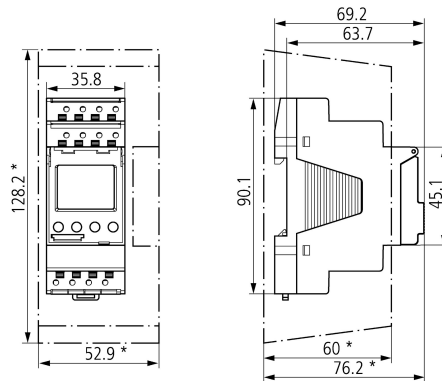

KWC Tijdschakelklok

Modell-Linie: ELECTRIC-CONTROLS | ZAQUA082
Spoelsystemen | Toebehoren spoelsystemen

KWC-No.

2000100820
Elektronische tijdschakelklok

Elektronische tijdschakelklok met twee kanalen, met tekstdisplay, 84 geheugenplaatsen voor in- en uitschakeltijden per dag en per week.

Omschakelmogelijkheid op zomer-/wintertijd.
Schakelspanning: 12 – 230 V AC/max.16 A
Aansluitspanning: 230 V AC