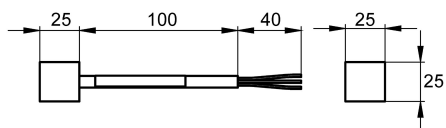

#### KWC-No.

**2000100847**

Zakončovací odpor – A3000 open

Zakončovací odpor A3000 open k oboustrannému koncovému připojení k systémovému kabelu pro zajištění datové komunikace.