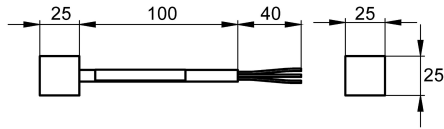

KWC AQUA3000OPEN Abschlusswiderstand

Modell-Linie: AQUA3000OPEN | ZAQUA014
Wassermanagement | Zubehör Wassermanagement

KWC-Nr.

2000100847

Abschlusswiderstand - A3000

Abschlusswiderstand - A3000 open zum beidseitigen
Endanschluss an das Systemkabel zur Sicherstellung der