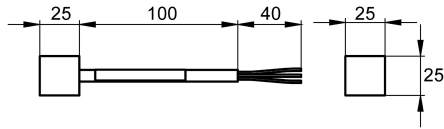

## KWC AQUA3000OPEN Abschlusswiderstand

Modell-Linie: AQUA3000OPEN | ZAQUA014  
Wassermanagement | Zubehör Wassermanagement

### KWC-Nr.

**2000100847**

Abschlusswiderstand – A3000

Abschlusswiderstand - A3000 open zum beidseitigen  
Endanschluss an das Systemkabel zur Sicherstellung der

Datenkommunikation.