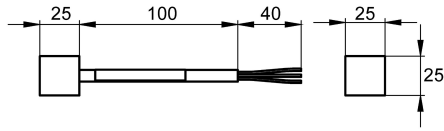

KWC AQUA3000OPEN Resistencia terminal

Modell-Linie: AQUA3000OPEN | ZAQUA014
Suministro de agua | Accesorios para la gestión de agua

KWC-No.

2000100847
Resistencia terminal: A3000

Resistencia terminal - A3000 open - Para aislar el sistema de cableado

de forma bilateral asegurando la transferencia de datos apropiada.