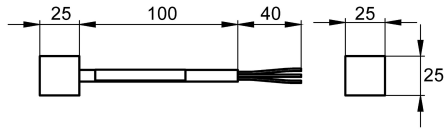

KWC AQUA3000OPEN

Päätevastus

Modell-Linie: AQUA3000OPEN | ZAQUA014

AQUA 3000 OPEN vedenhallintajärjestelmä | Täydennysosat

KWC-No.

2000100847

Päätevastus - A3000

Päätevastus - A3000 open, molemminpuoliseen järjestelmäkaapelin pääteliitäntään tiedonsiirron varmistamiseksi