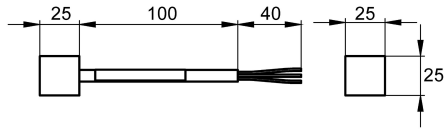

KWC AQUA3000OPEN

Resistenza terminale

Modell-Linie: AQUA3000OPEN | ZAQUA014

Aqua3000 open - sistema di gestione dell'acqua | Accessori per sistema di gestione dell'acqua

KWC-No.

2000100847

Resistenza terminale - A3000

Resistenza terminale A3000 open da applicare alla fine del cavo di sistema per garantire lo scambio corretto dei dati.

Dati tecnici

teamNumber

0