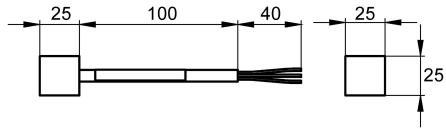

KWC AQUA3000OPEN Afsluitweerstand

Modell-Linie: AQUA3000OPEN | ZAQUA014

Aqua 3000 open Watermanagementsysteem | Accessoires voor watermanagement

KWC-No.

2000100847

Afsluitweerstand – A3000

Afsluitweerstand - A3000 open voor afsluiten van de uiteinden van de systeemkabel om een goede datacommunicatie te garanderen.