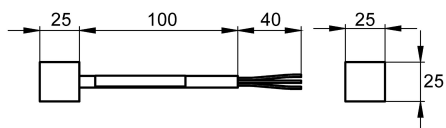

KWC AQUA3000OPEN Afsluitweerstand

Modell-Linie: AQUA3000OPEN | ZAQUA014

Aqua 3000 open Watermanagementsysteem | Accessoires voor watermanagement

KWC-No.

2000100847

Afsluitweerstand – A3000

Afsluitweerstand - A3000 open voor afsluiten van de uiteinden van de systeemkabel om een goede datacommunicatie te garanderen.