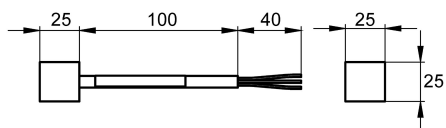

KWC AQUA3000OPEN

Opornik obciążeniowy

Modell-Linie: AQUA3000OPEN | ZAQUA014

Zarządzanie wodą | Wyposażenie dodatkowe do zarządzania wodą

KWC-No.

2000100847

Terminator – A3000

Opornik obciążeniowy – A3000 open jako zakończenie obu końcówek kabla systemowego. Zapewnia przepływ danych.