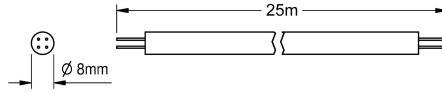

## KWC AQUA 3000 open Systémový kabel

Modell-Linie: AQUA3000OPEN | ZAQUA078

Systém řízení spotřeby vody | Příslušenství Řízená spotřeba vody

### KWC-No.

**2000100801**

System cable, 100 m/ring

**2000100852**

Systémový kabel, 25 m/kruh

**2000104274**

Bezhalogenové provedení, 25 m/kruh

**2000104272**

Bezhalogenové provedení, 100 m/kruh

Kabeláž - A3000 open pro propojení armatur AQUA 3000 open s elektronickými moduly. K zajištění přívodu energie a komunikace. Instal

ce do prázdných trubic, 24 V DC.

Délka 25 mm