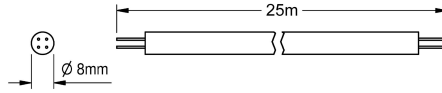

KWC AQUA 3000 open Systemkabel

Modell-Linie: **AQUA3000OPEN | ZAQUA078**
Wassermanagement | Zubehör Wassermanagement

KWC-Nr.

2000100801
Systemkabel, 100 m/Ring

2000100852
Systemkabel, Länge 25 m/Ring

2000104274
Halogenfreie Ausführung, Länge 25 m/Ring

2000104272
Halogenfreie Ausführung, Länge 100 m/Ring

Systemkabel - A3000 open zur Verbindung von AQUA 3000 open
Armaturen/System-Elektronikmodulen. Für Spannungsversorgung
und Kommunikation, 24 V DC.

Länge 25 m, nur für die Verlegung im Leerrohr.