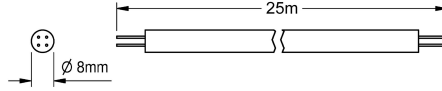

KWC AQUA 3000 open Cable del sistema

Modell-Linie: AQUA3000OPEN | ZAQUA078

Suministro de agua | Accesorios para la gestión de agua

KWC-No.

2000100801

Cable del sistema, 100 m/anillo

2000100852

Cable del sistema, longitud de 25 m/anillo

2000104274

Longitud de 25 m/anillo

2000104272

Longitud de 100 m/anillo

Cable del sistema – A3000 open para la conexión de griferías/módulos del sistema electrónico de AQUA 3000 open. Para proporcionar energía y comunicación. Para ser puesto en

tubos vacíos 24 V DC.

Longitud 25 m