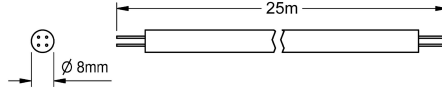

### KWC-No.

**2000100801**

Cavo di sistema, 100 m

**2000100852**

Cavo di sistema, lunghezza 25 m/anello

**2000104274**

Cavo di sistema, 25 m

**2000104272**

Lunghezza 25 m