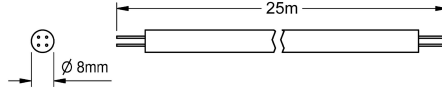

## KWC AQUA 3000 open Cavo di sistema

Modell-Linie: **AQUA3000OPEN | ZAQUA078**

Aqua3000 open - sistema di gestione dell'acqua | Accessori per sistema di gestione dell'acqua

### KWC-No.

**2000100801**

Cavo di sistema, 100 m

**2000100852**

Cavo di sistema, lunghezza 25 m/anello

**2000104274**

Cavo di sistema, 25 m

**2000104272**

Cavo di sistema, halogen free, 100 m

Cavo di sistema - A3000 open per collegamento di raccordi aperti/moduli di controllo elettronico AQUA 3000 open. Per fornire alimentazione e comunicazione, 24 V DC.

Lunghezza 25 m