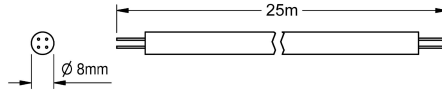

KWC AQUA 3000 open Kabel systemowy

Modell-Linie: AQUA3000OPEN | ZAQUA078

Zarządzanie wodą | Wyposażenie dodatkowe do zarządzania wodą

KWC-No.

2000100801

Kabel systemowy, 100 m/krążek

2000100852

Kabel systemowy, długość 25 m/krążek

2000104274

Wersja bezhalogenowa, długość 25 m/zwój

2000104272

Wersja bezhalogenowa, długość 100 m/zwój

Kabel systemowy - A3000 open do podłączenia armatur oraz systemowych modułów elektronicznych AQUA 3000 open. Służy

jako źródło zasilania i komunikacji, 24 V DC. Długość 25m, wymaga ułożenia w peszelu.