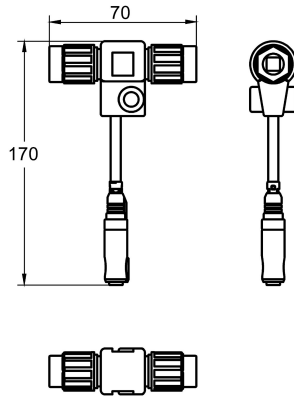

KWC AQUA3000OPEN Elektronický T-rozdělovač

Modell-Linie: AQUA3000OPEN | ZAQUA075

Systém řízení spotřeby vody | Příslušenství Řízená spotřeba vody

KWC-No.

2000100853

Elektronický T-rozdělovač – A3000 open

Elektronický T-rozdělovač s ochrannou krytkou, pro spojení elektronického modulu a systémového kabelu A3000 open.

Technické údaje

Množství

1

Množství uom

ks

Volitelné příslušenství

Prodlužovací kabel

2000101055