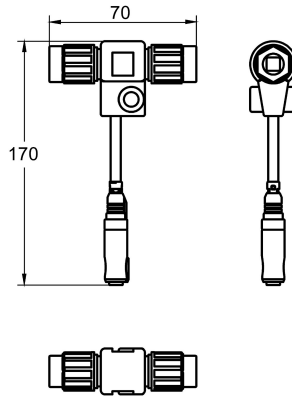

KWC AQUA3000OPEN Elektro-T-Verteiler

Modell-Linie: AQUA3000OPEN | ZAQUA075
Wassermanagement | Zubehör Wassermanagement

KWC-Nr.

2000100853

Elektro-T-Verteiler – A3000 open

Elektro-T-Verteiler mit Schutzkappe, zur Verbindung von Elektronikmodul und Systemkabel - A3000 open.

Technische Daten

Füllmenge

1

Mengeneinheit

Stück

IgPosNumber

63FN42J

Optionales Zubehör

Verlängerungskabel

2000101055

ZAQUA073