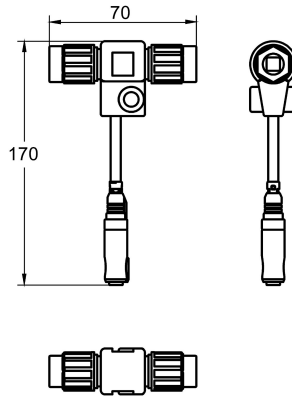

## KWC AQUA3000OPEN Répartiteur électronique en T

Modell-Linie: AQUA3000OPEN | ZAQUA075  
Gestion de l'eau | Accessoires gestion de l'eau

### KWC-No.

**2000100853**

Répartiteur électronique en T – A3000 open

Répartiteur électronique en T avec capuchon de protection, pour la connexion du module électronique et du câble du système - A3000

open.

### Données techniques

Unité de remplissage

1

Unité de mesure

Pièce