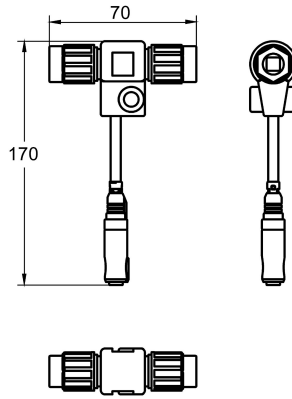

## KWC AQUA3000OPEN Répartiteur électronique en T

Modell-Linie: AQUA3000OPEN | ZAQUA075  
Gestion de l'eau | Accessoires gestion de l'eau

### KWC-No.

**2000100853**

Répartiteur électronique en T – A3000 open

Répartiteur électronique en T avec capuchon de protection, pour la connexion du module électronique et du câble du système - A3000

open.

### Données techniques

Unité de remplissage

1

Unité de mesure

Pièce

teamNumber

0