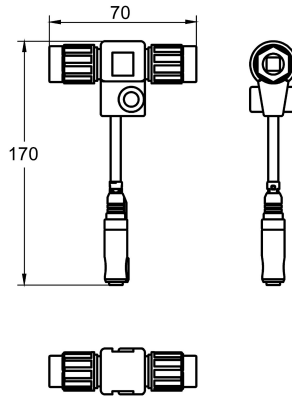

## KWC AQUA3000OPEN Connettore a "T"

Modell-Linie: AQUA3000OPEN | ZAQUA075

Aqua3000 open - sistema di gestione dell'acqua | Accessori per sistema di gestione dell'acqua

### KWC-No.

**2000100853**

Distributore elettrico a T – A3000 open

Connettore a "T" con copertura di protezione, per il collegamento dei moduli elettronici al cavo di sistema A3000 open.