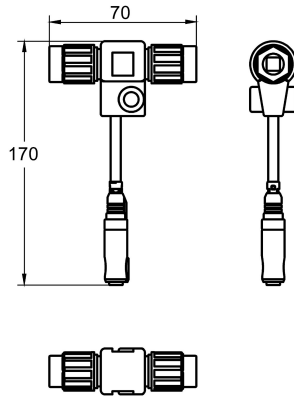

## KWC AQUA3000OPEN Elektrische T-verdeler

Modell-Linie: AQUA3000OPEN | ZAQUA075

Aqua 3000 open Watermanagementsysteem | Accessoires voor watermanagement

### KWC-No.

**2000100853**

Elektrische T-verdeler – A3000 open

Elektronische T-verdeler met beschermkap voor verbinding elektronische module en systeemkabel - A3000 open.

### Technical Data

Vulhoeveelheid

1

Hoeveelheid meeteenheid

Stuk