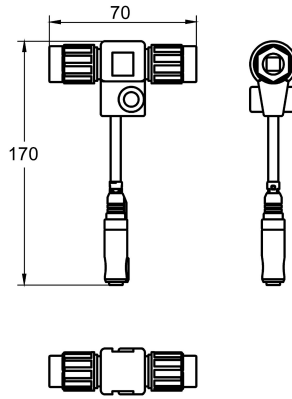

KWC AQUA3000OPEN Rozdzielacz elektryczny typu T

Modell-Linie: AQUA3000OPEN | ZAQUA075

Zarządzanie wodą | Wyposażenie dodatkowe do zarządzania wodą

KWC-No.

2000100853

A3000 open rozdzielacz elektryczny typu T

Rozdzielacz elektryczny typu T – A3000 open do połączenia modułu elektronicznego z kablem systemowym – A3000 open, W

komplecie kaptur ochronny.

Dane techniczne

Pojemność

1

Ilość uom

Sztuki

Akcesoria opcjonalne

Przedłużacz

2000101055

ZAQUA073