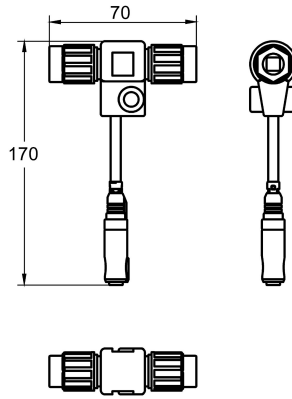

## KWC AQUA3000OPEN Elektronisk t-fördelning

Modell-Linie: AQUA3000OPEN | ZAQUA075

Vattenhantering | Kompletterande delar vattenhantering

### KWC-No.

**2000100853**

Electrical T junction – A3000 open

Elektronisk t-fördelning med skyddslock, för anslutning av elektronisk modul och systemkabel - A3000 öppen.