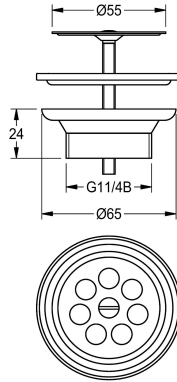

KWC

Sítkový odtokový ventil

Modell-Linie: RONDA | ZANMW901
Umyvadla | Příslušenství Umyvadla

KWC-No.

2000100854

Sítkový odtokový ventil G 1 1/4 B

Sítkový odtokový ventil G 1 1/4 B

Technické údaje