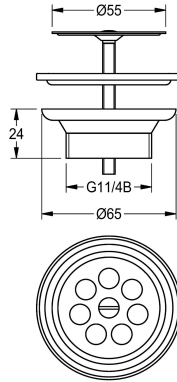

KWC Sieb Ablaufventil

Modell-Linie: RONDA | ZANMW901
Waschtische & Waschrinnen | Zubehör Waschtische

KWC-Nr.

2000100854
Sieb Ablaufventil G 1 1/4 B

Sieb Ablaufventil, Ventilunterteil aus Kunststoff, Siebplatte aus Edelstahl, Durchmesser 55 mm, Anschluss G 1 1/4 B.

Technische Daten

Füllmenge	1
Mengeneinheit	Stück
teamNumber	421491
sanitasTroeschNumber	7412 591