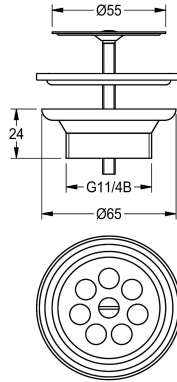

### Pohjaventtiili

Modell-Linie: RONDA | ZANMW901

Pesualtaat | Pesualtaiden täydentävät osat

#### KWC-No.

**2000100854**

Pohjaventtiili DN 32

Pohjaventtiili, muovisen venttiilin alaosa, ruostumattomasta teräksestä valmistettu sihti, halkaisija 55 mm, liitäntä G 1 1/4 B.

#### Tekniset tiedot

Täyttömäärä

1

Määrä mittayksikkö

Kappaleita

IviCode

0