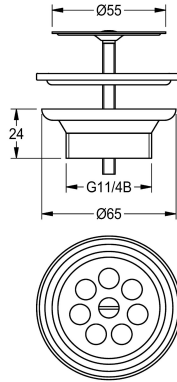

KWC

Bonde perforée

Modell-Linie: RONDA | ZANMW901

Lavabos | Accessoires lavabos

KWC-No.

2000100854

Bonde perforée G 1 1/4 B

Bonde à panier, partie inférieure en plastique, filtre en inox, diamètre 55 mm, raccord 1 1/4 pouce.

Données techniques

Unité de remplissage

1

Unité de mesure

Pièce