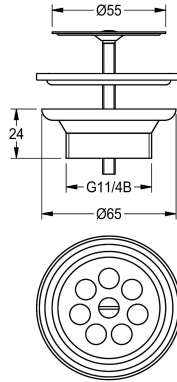

## KWC

Bonde perforée

Modell-Linie: RONDA | ZANMW901

Lavabos | Accessoires lavabos

### KWC-No.

**2000100854**

Bonde perforée G 1 1/4 B

Bonde à panier, partie inférieure en plastique, filtre en inox, diamètre 55 mm, raccord 1 1/4 pouce.

### Données techniques

Unité de remplissage

1

Unité de mesure

Pièce

teamNumber

421491

sanitasTroeschNumber