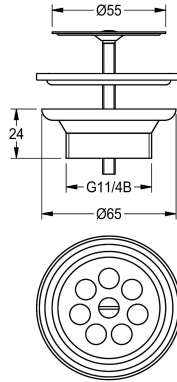

KWC

Filtro blocca-sporco

Modell-Linie: RONDA | ZANMW901

Lavabi | Accessori per lavabi

KWC-No.

2000100854

Filtro blocca-sporco G 1 1/4 B

Piletta a griglia, parte inferiore della valvola realizzata in plastica, piastra filtro in acciaio inossidabile, diametro 55 mm, raccordo 1

1/4".

Dati tecnici

Capacità

1

Quantità UOM

Pezzi

teamNumber

421491