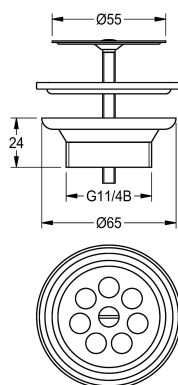

KWC

Filtro blocca-sporco

Modell-Linie: RONDA | ZANMW901
Lavabi | Accessori per lavabi

KWC-No.

2000100854

Filtro blocca-sporco G 1 1/4 B

Piletta a griglia, parte inferiore della valvola realizzata in plastica, piastra filtro in acciaio inossidabile, diametro 55 mm, raccordo 1

1/4".

Dati tecnici

Capacità

1

Quantità UOM

Pezzi