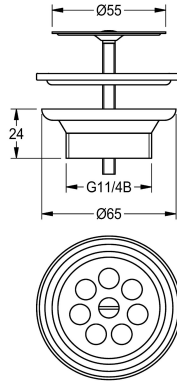

KWC Afvoerplug

Modell-Linie: RONDA | ZANMW901
Wastafels | Toebehoren wastafels

KWC-No.

2000100854
Afvoerplug G 1 1/4 B

Afvoerseef, onderste gedeelte ventiel van kunststof, zeefplaat van roestvrij staal, 55 mm diameter, aansluiting G 1 1/4 B.

Technical Data

Vulhoeveelheid

1

Hoeveelheid meeteenheid

Stuk