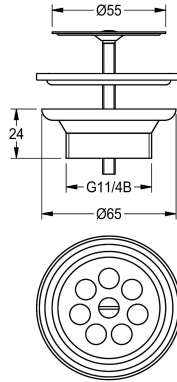

KWC

Zawór odpływowy z sitkiem

Modell-Linie: RONDA | ZANMW901

Umywalki | Wyposażenie dodatkowe do umywalk

KWC-No.

2000100854

Zawór odpływowy z sitkiem G 1 1/4 B

Zawór odpływowy z sitkiem DN 32, dolna część zaworu z tworzywa, płytka

zaworu ze stali szlachetnej o średnicy 55 mm, gwint odpływu 1 1/4 "

Dane techniczne

Pojemność

1

Ilość uom

Sztuki