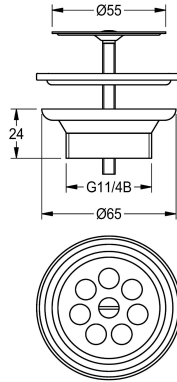

#### KWC-No.

**2000100854**  
Strainer waste G 1 1/4 B

Silventil, nedre delen av ventilen av plast, silplatta av rostfritt stål,  
diameter 55 mm, anslutning G 1 1/4 B.

#### Technical Data

Fyllnads kvantitet

1

Kvantitet oundärlig

Bitar