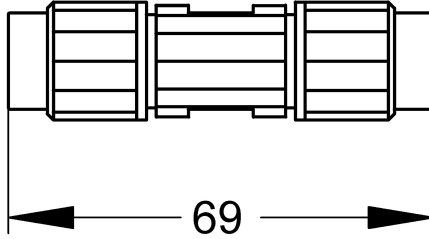

KWC AQUA3000OPEN

Spojka

Modell-Linie: AQUA3000OPEN | ZAQUA013

Systém řízení spotřeby vody | Příslušenství Řízená spotřeba vody

KWC-No.

2000100857

Spojka pro systémový kabel – A3000 open, 5 ks/balení

Spojka pro systémový kabel A3000 open, 5 kusů v balení.

Technické údaje

Celková hloubka	18 mm
Celková výška	18 mm
Celková šířka	66 mm
Množství	5
Množství uom	kusy