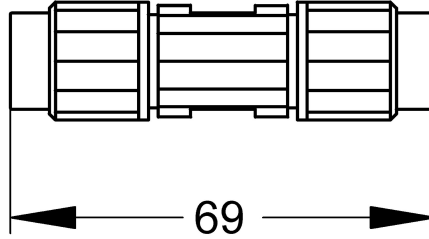

KWC AQUA3000OPEN Kupplung für Systemkabel

Modell-Linie: AQUA3000OPEN | ZAQUA013
Wassermanagement | Zubehör Wassermanagement

KWC-Nr.

2000100857

Kupplung für Systemkabel – A3000 open, Verpackungseinheit 5 Stück

Kupplung für Systemkabel - A3000 open, Inhalt 5 Stück.

Technische Daten

Gesamttiefe	18 mm
Gesamthöhe	18 mm
Gesamtbreite	66 mm
Füllmenge	5
Mengeneinheit	Stücke
teamNumber	0