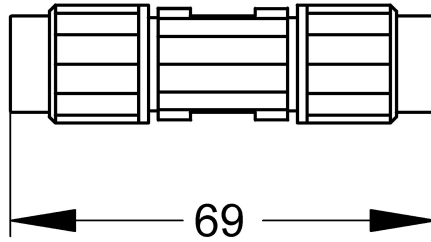

KWC AQUA3000OPEN Kuplung für Systemkabel

Modell-Linie: AQUA3000OPEN | ZAQUA013
Wassermanagement | Zubehör Wassermanagement

KWC-Nr.

2000100857

Kuplung für Systemkabel – A3000 open, Verpackungseinheit 5 Stück

Kuplung für Systemkabel - A3000 open, Inhalt 5 Stück.

Technische Daten

Gesamttiefe	18 mm
Gesamthöhe	18 mm
Gesamtbreite	66 mm
Füllmenge	5
Mengeneinheit	Stücke