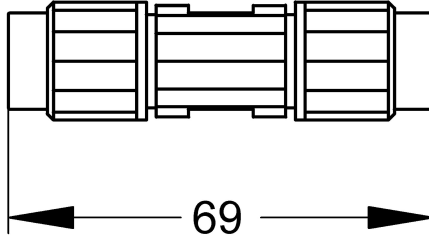

## KWC AQUA3000OPEN Acoplamiento para cable del sistema

Modell-Linie: AQUA3000OPEN | ZAQUA013  
Suministro de agua | Accesorios para la gestión de agua

### KWC-No.

**2000100857**

Acoplamiento para cable de sistema: A3000 open, unidad de embalaje de 5 unidades

Unión para cable de sistema - A3000 open, unidad de embalaje con 5

piezas.

### Datos técnicos

Profundidad	18 mm
Altura	18 mm
Anchura total	66 mm
Cantidad	5
Cantidad de unidades de medición	Piezas