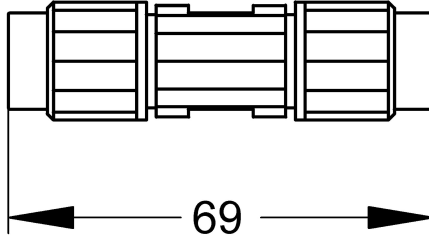

KWC AQUA3000OPEN Koppeling voor systeemkabel

Modell-Linie: AQUA3000OPEN | ZAQUA013

Aqua 3000 open Watermanagementsysteem | Accessoires voor watermanagement

KWC-No.

2000100857

Koppeling voor systeemkabel - A3000 open, Verpakkingseenheid
5 stuks

Koppeling voor systeemkabel - A3000 open, verpakkingseenheid 5
stuks.

Technical Data

| | |
|-------------------------|-------|
| Totale diepte | 18 mm |
| Totale hoogte | 18 mm |
| Totale breedte | 66 mm |
| Vulhoeveelheid | 5 |
| Hoeveelheid meeteenheid | Stuk |