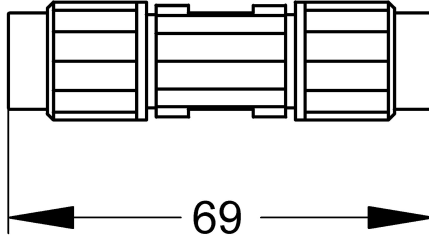

## KWC AQUA3000OPEN Złączka do kabla systemowego

Modell-Linie: AQUA3000OPEN | ZAQUA013  
Zarządzanie wodą | Wyposażenie dodatkowe do zarządzania wodą

### KWC-No.

**2000100857**

A3000 open Złączka do kabla systemowego, opakowanie 5 szt.

Łącznik kabli systemowych – A3000 open. Opakowanie zawiera 5 sztuk.

### Dane techniczne

Łączna głębokość	18 mm
Łączna wysokość	18 mm
Łączna szerokość	66 mm
Pojemność	5
Ilość uom	Sztuka