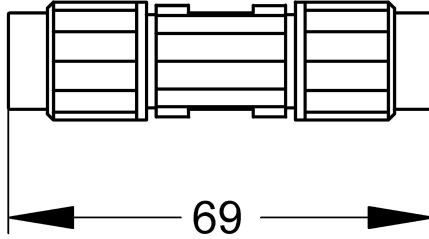

KWC AQUA3000OPEN

Aslutning

Modell-Linie: AQUA3000OPEN | ZAQUA013

Vattenhantering | Kompletterande delar vattenhantering

KWC-No.

2000100857

Coupling for system cable – A3000 open, packaging unit: 5 pieces

Aslutning för systemkabel - A3000 öppen, förpackningsenhet med 5 delar.

Technical Data

Övergripande djup

18 mm

Total höjd

18 mm

Total bredd

66 mm

Fyllnads kvantitet